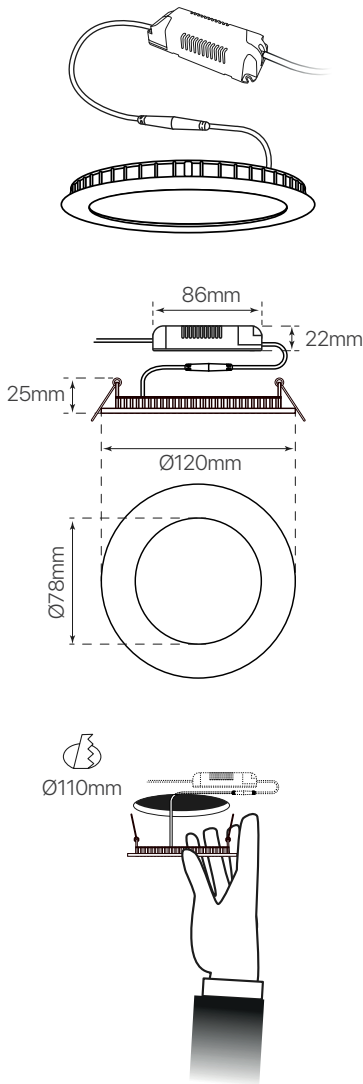

slim

ficha técnica

datasheet

ref. 5550238

Nombre / Name	Slim • downlight led empotrable redondo
Referencia / Reference	5550238
Materiales / Materials	Aluminio + PMMA / Aluminum + PMMA
Difusor / Diffuser	PMMA
Potencia / Power	6W
Temperatura de color / Color temperature	3200K
Flujo luminoso / Luminous flux	600lm
Dimable / Dimmable	No
Ángulo de apertura / Beam angle	110°
Ángulo de detección / Detection angle	-
IP	44
IK	08
F.P	>0.9
UGR	20
IRC	>80
Chip	EPISTAR 2835
Driver	i-TEC series
Vida media (duración) / Average life	± 50.000h
Clase energética / Energy class	A++
Aislamiento eléctrico / Electrical isolation	Clase I / Clase I
Colores / Colors	Gris / Grey
Medida exterior / Product size	Ø120mm x 25mm
Medidas de corte / Cutting measurements	Ø110mm
Tª (ambiente/trabajo) / Tª (environment/work)	-20°C ~ 50°C
Input	AC85 ~ 265V
Output	DC12 ~ 28V
Frecuencia / Frequency	50 / 60Hz
Peso / Weight	158g
Certificados / Certificates	CE RoHS
Garantía / Warranty	2 años / 2 years